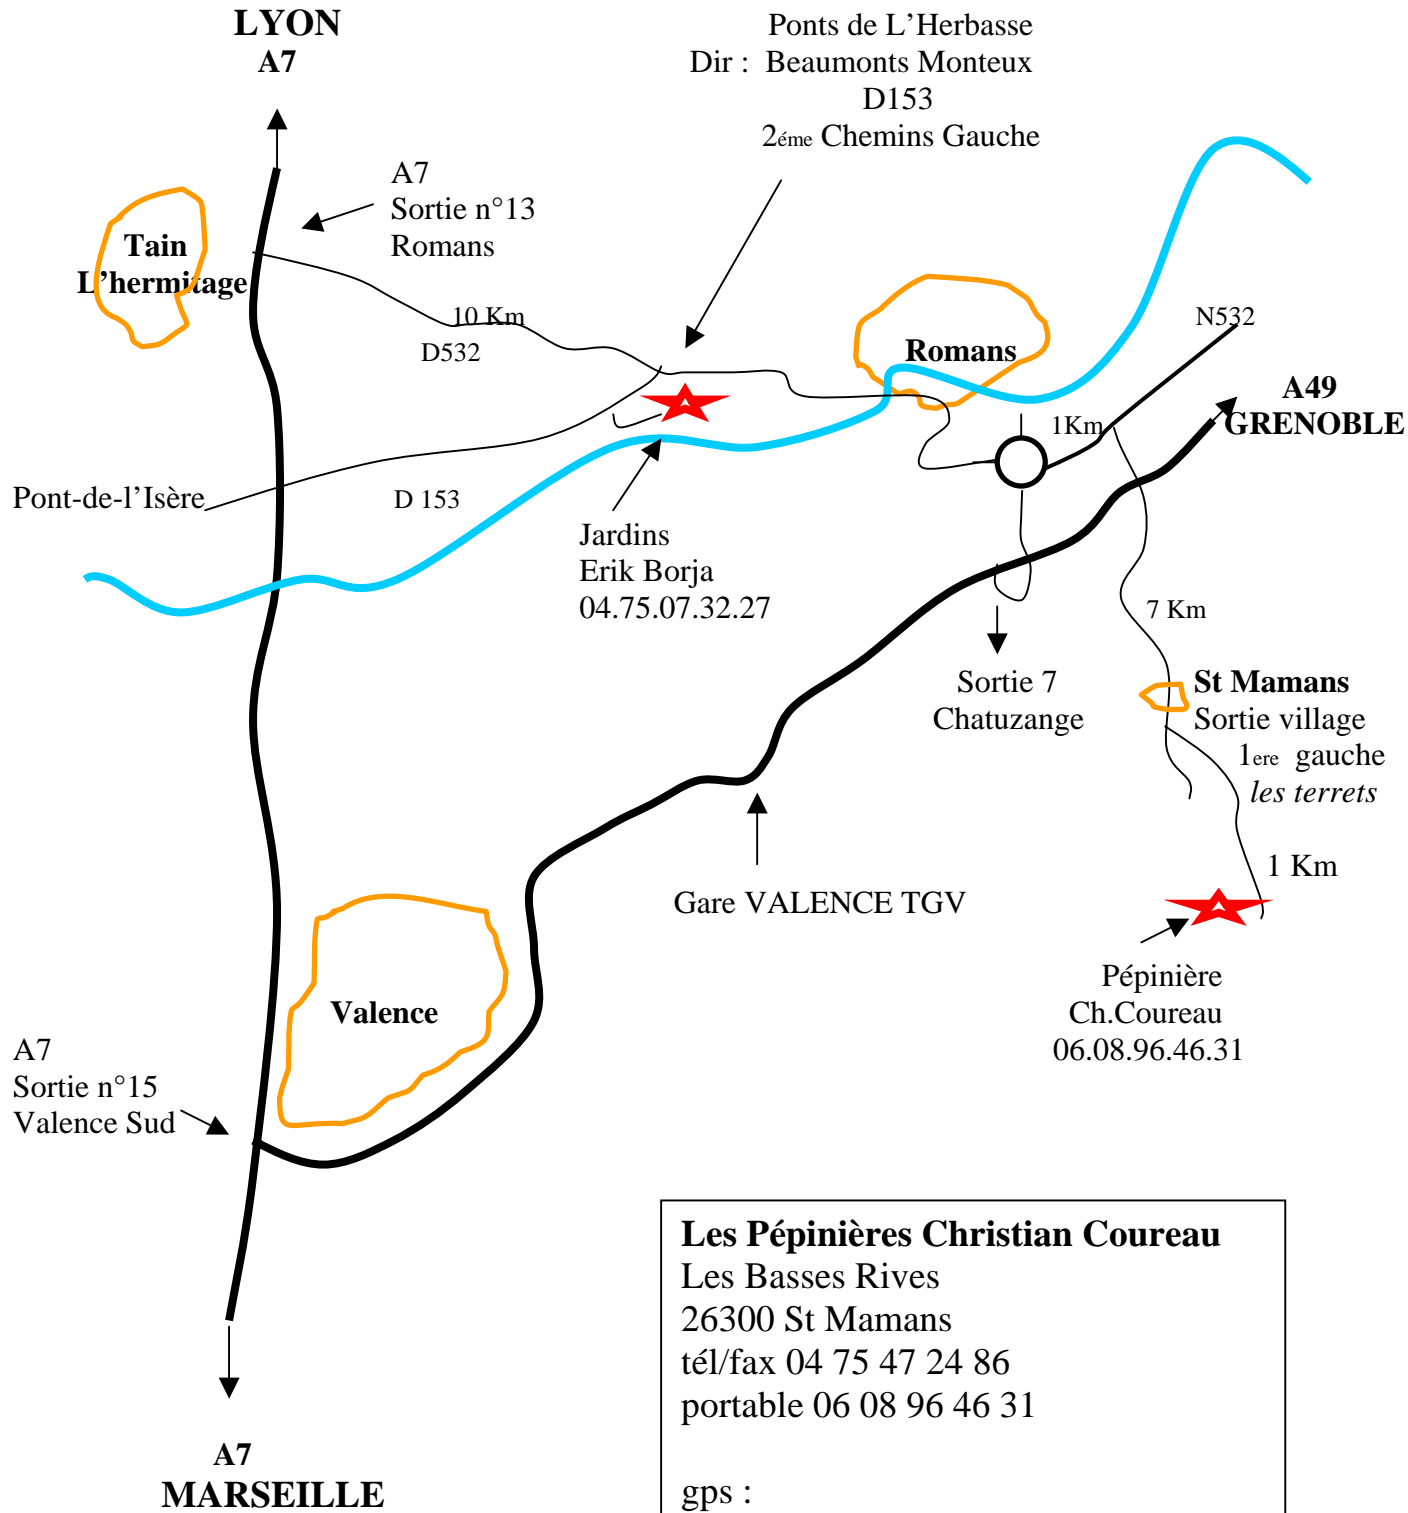

PLAN D'ACCES

Les Pépinières Christian Coureau

Les Basses Rives
26300 St Mamans
tél/fax 04 75 47 24 86
portable 06 08 96 46 31

gps :
longitude 5° / 9' / 12" E
Latitude 44° / 59' / 9" N